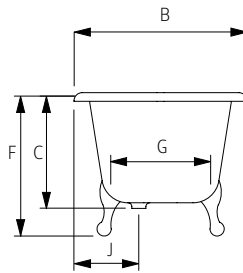

Options:
Outside finishing | Antislip | Tap holes | Pedestal

1780 x 800

CARLTON

DIMENSÕES - DIMENSIONS (mm)

1780	1780	800	543	1640	660	675	450	465	-	290	-	-	-	-	-	-
	A	B	C	D	E	F	G	H	I	J	L	M	N	O	P	Q

1700	
KG	LT
PESO/WEIGHT 154	VOL. 240

* Opção ~ Option

Pormenor da ába ~ Rim detail

Medidas Aproximadas | Válvula de segurança disponível com 63mm

Approximate measurements | Overflow hole available with 63mm