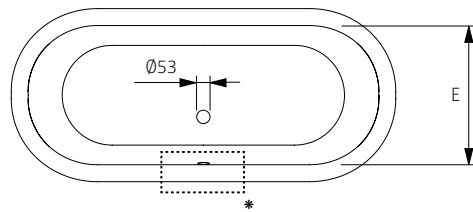

Options:
Outside finishing | Antislip | Tap holes | Pedestal

1780 x 800

CARLTON

DIMENSÕES - DIMENSIONS (mm)

1780	1780	800	543	1640	660	675	450	465	-	290	-	-	-	-	-	-
	A	B	C	D	E	F	G	H	I	J	L	M	N	O	P	Q

1700	
KG	LT
PESO/WEIGHT 154	VOL. 240

* Opção ~ Option

Pormenor da ába ~ Rim detail

Medidas Aproximadas | Válvula de segurança disponível com 63mm

Approximate measurements | Overflow hole available with 63mm