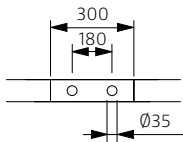

Options:
Outside finishing | Antislip | Tap holes | Pedestal

1780 x 800

CARLTON

DIMENSÕES - DIMENSIONS (mm)

1780	1780	800	543	1640	660	675	450	465	-	290	-	-	-	-	-	-
	A	B	C	D	E	F	G	H	I	J	L	M	N	O	P	Q

1700	
KG	LT
PESO/WEIGHT 154	VOL. 240

* Opção ~ Option

Pormenor da ába ~ Rim detail

Medidas Aproximadas | Válvula de segurança disponível com 63mm

Approximate measurements | Overflow hole available with 63mm