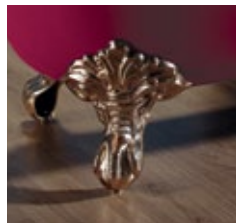

CARLTON

Pés Carlton
Carlton feet

Pés Império
Imperial feet

Esmaltado
White enamelled

Cromado
Chromed

Escovado
Brush nickel plated

Latonado
Brass plated

Opções:
Acabamento exterior | Fundo anti-deslizante | Furos para torneiras | Pedestal

Options:
Outside finishing | Antislip | Tap holes | Pedestal

1780 x 800

CARLTON

DIMENSÕES - DIMENSIONS (mm)

1780	1780	800	543	1640	660	675	450	465	-	290	-	-	-	-	-	-
	A	B	C	D	E	F	G	H	I	J	L	M	N	O	P	Q

1700	
KG	LT
PESO/WEIGHT 154	VOL. 240