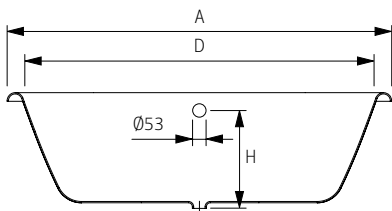

Options:
Outside finishing | Antislip | Tap holes | Pedestal

1780 x 800

CARLTON

DIMENSÕES - DIMENSIONS (mm)

1780	1780	800	543	1640	660	675	450	465	-	290	-	-	-	-	-	-
	A	B	C	D	E	F	G	H	I	J	L	M	N	O	P	Q

1700	
KG	LT
PESO/WEIGHT 154	VOL. 240

* Opção ~ Option

Pormenor da ába ~ Rim detail

Medidas Aproximadas | Válvula de segurança disponível com 63mm

Approximate measurements | Overflow hole available with 63mm