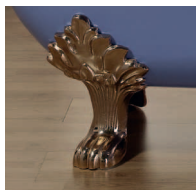

ANTIQUE

Esmaltado
White enamelled

C
C

Opções:

Acabamento exterior | Fu

Options:

Outside finishing | Antislip | Tap holes

1540 x 750 | 1700 x 760 | 1800 x 770