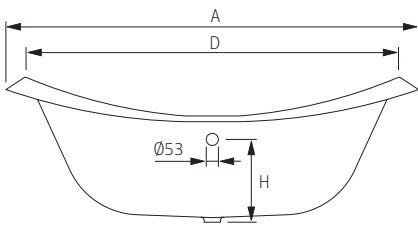

ANTIQUE

DIMENSÕES - DIMENSIONS (mm)

1540	1540	750	402	1400	610	535	420	308	730	300	-	-	-	-	-	-	
1700	1700	760	460	1550	600	595	420	360	770	300	-	-	-	-	-	-	
1800	1800	770	462	1660	610	595	420	368	790	300	-	-	-	-	-	-	
	A	B	C	D	E	F	G	H	I	J	L	M	N	O	P	Q	R

1540

KG	LT
PESO/WEIGHT 110	VOL. 175

1700

KG	LT
PESO/WEIGHT 127	VOL. 185

1800

KG	LT
PESO/WEIGHT 139	VOL. 195

* Opção - Option