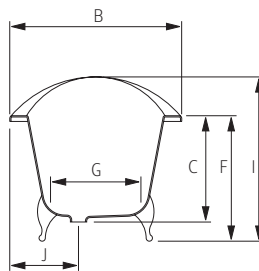

ANTIQUE

DIMENSÕES - DIMENSIONS (mm)

1540	1540	750	402	1400	610	535	420	308	730	300	-	-	-	-	-	-	
1700	1700	760	460	1550	600	595	420	360	770	300	-	-	-	-	-	-	
1800	1800	770	462	1660	610	595	420	368	790	300	-	-	-	-	-	-	
	A	B	C	D	E	F	G	H	I	J	L	M	N	O	P	Q	R

1540

KG	LT
PESO/WEIGHT 110	VOL. 175

1700

KG	LT
PESO/WEIGHT 127	VOL. 185

1800

KG	LT
PESO/WEIGHT 139	VOL. 195

* Opção - Option