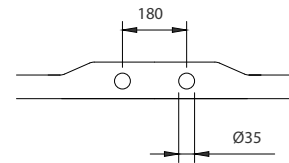

CANOVA

Opções:
Acabamento exterior | Fundo anti-deslizante | Furos para torneiras

Options:
Outside finishing | Antislip | Tap holes

1775 x 790

CANOVA

DIMENSÕES - DIMENSIONS (mm)

1775 x 790	1775	790	500	1485	580	610	470	385	-	295	790	143	60	-	-	-	-
	A	B	C	D	E	F	G	H	I	J	L	M	N	O	P	Q	R

1775	
KG	LT
PESO/WEIGHT 242	VOL. 175

* Opção ~ Option

Pormenor da ába ~ Rim detail

Vista Frontal/Front View

Medidas Aproximadas | Válvula de segurança disponível com 63mm
Approximate measurements | Overflow hole available with 63mm