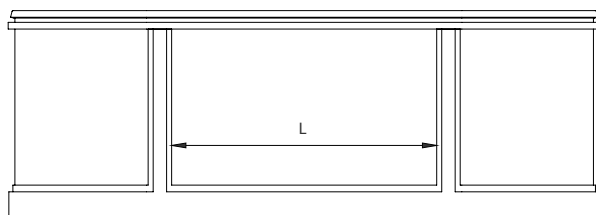

CANOVA

Opções:
Acabamento exterior | Fundo anti-deslizante | Furos para torneiras

Options:
Outside finishing | Antislip | Tap holes

1775 x 790

CANOVA

DIMENSÕES - DIMENSIONS (mm)

1775 x 790	1775	790	500	1485	580	610	470	385	-	295	790	143	60	-	-	-	-
	A	B	C	D	E	F	G	H	I	J	L	M	N	O	P	Q	R

1775	
KG	LT
PESO/WEIGHT 242	VOL. 175

* Opção ~ Option

Pormenor da ába ~ Rim detail

Vista Frontal/Front View

Medidas Aproximadas | Válvula de segurança disponível com 63mm
Approximate measurements | Overflow hole available with 63mm