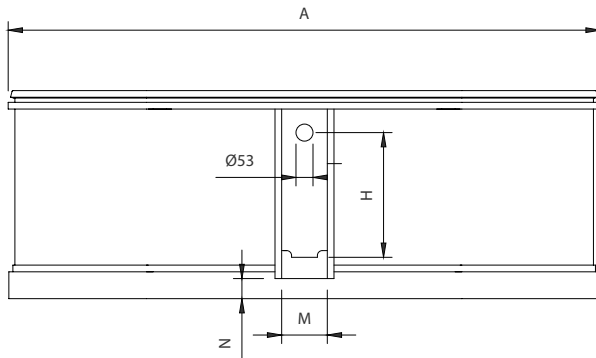

CANOVA

Opções:
Acabamento exterior | Fundo anti-deslizante | Furos para torneiras

Options:
Outside finishing | Antislip | Tap holes

1775 x 790

CANOVA

DIMENSÕES - DIMENSIONS (mm)

1775 x 790	1775	790	500	1485	580	610	470	385	-	295	790	143	60	-	-	-	-
	A	B	C	D	E	F	G	H	I	J	L	M	N	O	P	Q	R

1775	
KG	LT
PESO/WEIGHT 242	VOL. 175

* Opção ~ Option

Pormenor da ába ~ Rim detail

Vista Frontal/Front View

Medidas Aproximadas | Válvula de segurança disponível com 63mm
Approximate measurements | Overflow hole available with 63mm