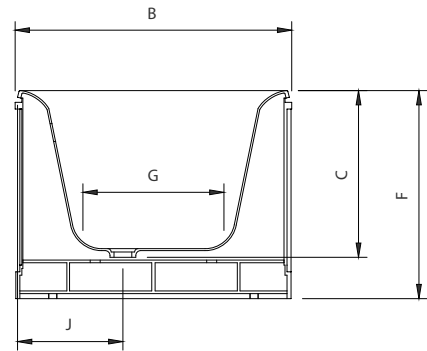

CANOVA

Opções:
Acabamento exterior | Fundo anti-deslizante | Furos para torneiras

Options:
Outside finishing | Antislip | Tap holes

1775 x 790

CANOVA

DIMENSÕES - DIMENSIONS (mm)

1775 x 790	1775	790	500	1485	580	610	470	385	-	295	790	143	60	-	-	-	-
	A	B	C	D	E	F	G	H	I	J	L	M	N	O	P	Q	R

1775	
KG	LT
PESO/WEIGHT 242	VOL. 175

* Opção ~ Option

Pormenor da ába ~ Rim detail

Vista Frontal/Front View

Medidas Aproximadas | Válvula de segurança disponível com 63mm
Approximate measurements | Overflow hole available with 63mm