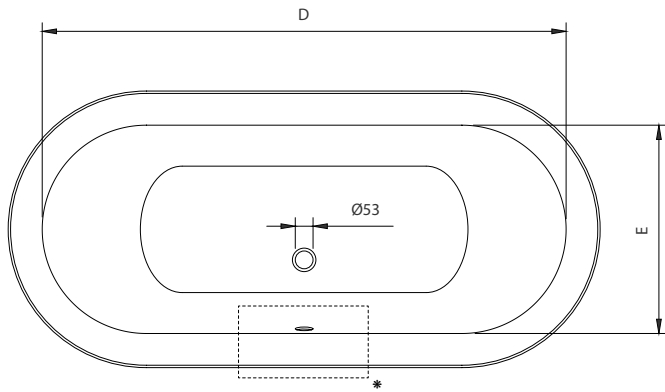

CANOVA

Opções:
Acabamento exterior | Fundo anti-deslizante | Furos para torneiras

Options:
Outside finishing | Antislip | Tap holes

1775 x 790

CANOVA

DIMENSÕES - DIMENSIONS (mm)

1775 x 790	1775	790	500	1485	580	610	470	385	-	295	790	143	60	-	-	-	-
	A	B	C	D	E	F	G	H	I	J	L	M	N	O	P	Q	R

1775	
KG	LT
PESO/WEIGHT 242	VOL. 175

* Opção ~ Option

Pormenor da ába ~ Rim detail

Vista Frontal/Front View

Medidas Aproximadas | Válvula de segurança disponível com 63mm
Approximate measurements | Overflow hole available with 63mm