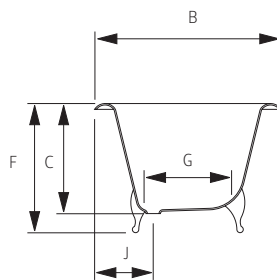

1540 x 780 | 1700 x 780

DUAL

DIMENSÕES - DIMENSIONS (mm)

1540	1540	780	473	1410	620	585	450	370	-	285	-	-	-	-	-	-	
1700	1700	780	475	1560	620	585	450	372	-	275	-	-	-	-	-	-	
	A	B	C	D	E	F	G	H	I	J	L	M	N	O	P	Q	R

1540	
KG	LT
PESO/WEIGHT	VOL.
113	170

1700	
KG	LT
PESO/WEIGHT	VOL.
129	190

Pormenor da ába ~ Rim detail