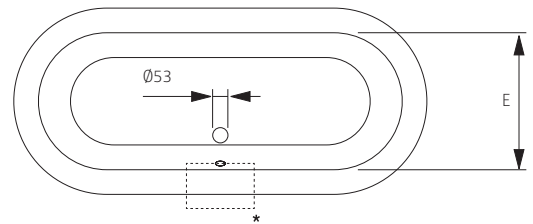

1540 x 780 | 1700 x 780

DUAL

DIMENSÕES - DIMENSIONS (mm)

1540	1540	780	473	1410	620	585	450	370	-	285	-	-	-	-	-	-	
1700	1700	780	475	1560	620	585	450	372	-	275	-	-	-	-	-	-	
	A	B	C	D	E	F	G	H	I	J	L	M	N	O	P	Q	R

1540	
KG	LT
PESO/WEIGHT	VOL.
113	170

1700	
KG	LT
PESO/WEIGHT	VOL.
129	190

Pormenor da ába ~ Rim detail