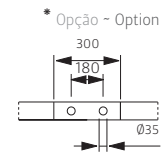

1540 x 780 | 1700 x 780

DUAL

DIMENSÕES - DIMENSIONS (mm)

1540	1540	780	473	1410	620	585	450	370	-	285	-	-	-	-	-	-	
1700	1700	780	475	1560	620	585	450	372	-	275	-	-	-	-	-	-	
	A	B	C	D	E	F	G	H	I	J	L	M	N	O	P	Q	R

1540	
KG	LT
PESO/WEIGHT	VOL.
113	170

1700	
KG	LT
PESO/WEIGHT	VOL.
129	190

Pormenor da ába ~ Rim detail