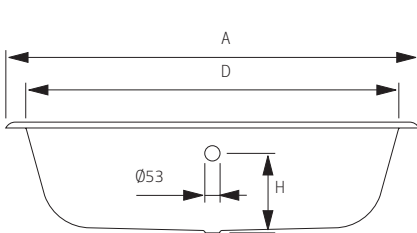

1540 x 780 | 1700 x 780

DUAL

DIMENSÕES - DIMENSIONS (mm)

1540	1540	780	473	1410	620	585	450	370	-	285	-	-	-	-	-	-	
1700	1700	780	475	1560	620	585	450	372	-	275	-	-	-	-	-	-	
	A	B	C	D	E	F	G	H	I	J	L	M	N	O	P	Q	R

1540	
KG	LT
PESO/WEIGHT	VOL.
113	170

1700	
KG	LT
PESO/WEIGHT	VOL.
129	190

Pormenor da ába ~ Rim detail