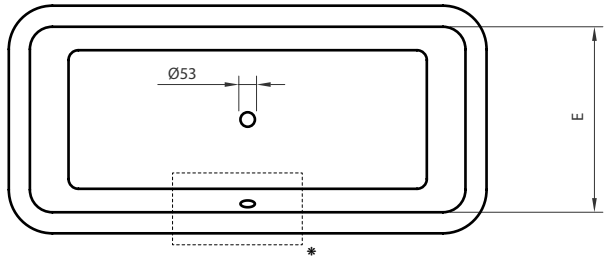

# HUDSON

---

Pés Carlton  
Carlton feet

Opções:  
Acabamento exterior | Fundo anti-deslizante | Furos para torneiras

Options:  
Outside finishing | Antislip | Tap holes

**1700 x 810**

## DIMENSÕES - DIMENSIONS (mm)

<b>1700</b>	<b>1700</b>	<b>810</b>	<b>562</b>	<b>1550</b>	<b>660</b>	<b>685</b>	<b>480</b>	<b>460</b>	-	<b>405</b>	-	-	-	-	-	-
	A	B	C	D	E	F	G	H	I	J	L	M	N	O	P	Q

<b>1700</b>	
<b>KG</b>	<b>LT</b>
<b>PESO/WEIGHT</b> <b>124</b>	<b>VOL.</b> <b>220</b>