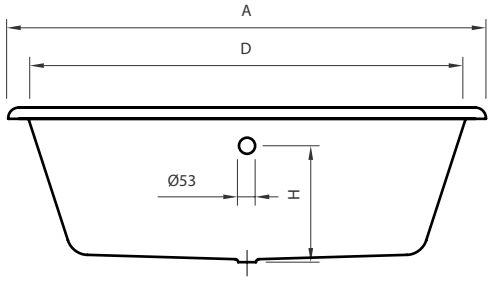

# HUDSON

---

Pés Carlton  
Carlton feet

Opções:  
Acabamento exterior | Fundo anti-deslizante | Furos para torneiras

Options:  
Outside finishing | Antislip | Tap holes

**1700 x 810**

## DIMENSÕES - DIMENSIONS (mm)

<b>1700</b>	<b>1700</b>	<b>810</b>	<b>562</b>	<b>1550</b>	<b>660</b>	<b>685</b>	<b>480</b>	<b>460</b>	-	<b>405</b>	-	-	-	-	-	-
	A	B	C	D	E	F	G	H	I	J	L	M	N	O	P	Q

<b>1700</b>	
<b>KG</b>	<b>LT</b>
<b>PESO/WEIGHT</b> <b>124</b>	<b>VOL.</b> <b>220</b>