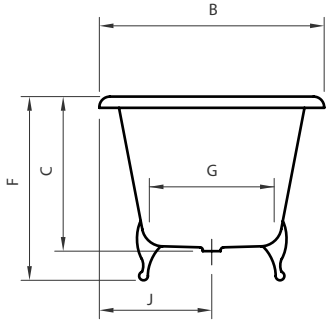

# HUDSON

---

Pés Carlton  
Carlton feet

Opções:  
Acabamento exterior | Fundo anti-deslizante | Furos para torneiras

Options:  
Outside finishing | Antislip | Tap holes

**1700 x 810**

## DIMENSÕES - DIMENSIONS (mm)

<b>1700</b>	<b>1700</b>	<b>810</b>	<b>562</b>	<b>1550</b>	<b>660</b>	<b>685</b>	<b>480</b>	<b>460</b>	-	<b>405</b>	-	-	-	-	-	-
	A	B	C	D	E	F	G	H	I	J	L	M	N	O	P	Q

<b>1700</b>	
<b>KG</b>	<b>LT</b>
<b>PESO/WEIGHT</b> <b>124</b>	<b>VOL.</b> <b>220</b>