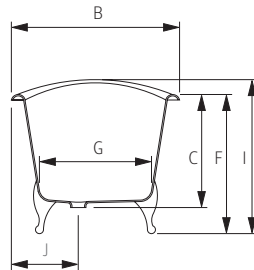

Options :
Outside finishing | Antislip | Tap holes

1700 x 680

PRIMROSE

DIMENSÕES - DIMENSIONS (mm)

1700	1700	680	492	1620	585	620	465	390	675	250	-	-	-	-	-	-
	A	B	C	D	E	F	G	H	I	J	L	M	N	O	P	Q

1700	
KG	LT
PESO/WEIGHT 133	VOL. 215

* Opção ~ Option

Pormenor da ába ~ Rim detail

Medidas Aproximadas | Válvula de segurança disponível com 63mm

Approximate measurements | Overflow hole available with 63mm