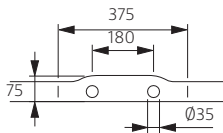

Options :
Outside finishing | Antislip | Tap holes

1700 x 680

PRIMROSE

DIMENSÕES - DIMENSIONS (mm)

1700	1700	680	492	1620	585	620	465	390	675	250	-	-	-	-	-	-
	A	B	C	D	E	F	G	H	I	J	L	M	N	O	P	Q

1700	
KG	LT
PESO/WEIGHT 133	VOL. 215

* Opção ~ Option

Pormenor da ába ~ Rim detail

Medidas Aproximadas | Válvula de segurança disponível com 63mm

Approximate measurements | Overflow hole available with 63mm