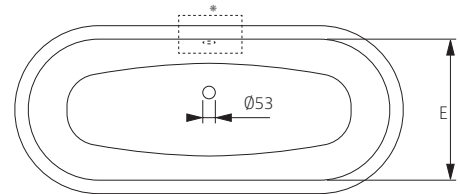

Options :
Outside finishing | Antislip | Tap holes

1700 x 680

PRIMROSE

DIMENSÕES - DIMENSIONS (mm)

1700	1700	680	492	1620	585	620	465	390	675	250	-	-	-	-	-	-
	A	B	C	D	E	F	G	H	I	J	L	M	N	O	P	Q

1700	
KG	LT
PESO/WEIGHT 133	VOL. 215

* Opção ~ Option

Pormenor da ába ~ Rim detail

Medidas Aproximadas | Válvula de segurança disponível com 63mm

Approximate measurements | Overflow hole available with 63mm