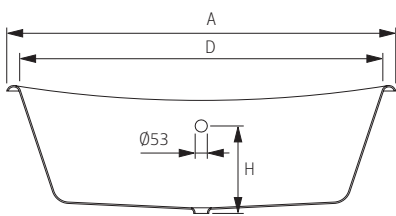

Options :
Outside finishing | Antislip | Tap holes

1700 x 680

PRIMROSE

DIMENSÕES - DIMENSIONS (mm)

1700	1700	680	492	1620	585	620	465	390	675	250	-	-	-	-	-	-
	A	B	C	D	E	F	G	H	I	J	L	M	N	O	P	Q

1700	
KG	LT
PESO/WEIGHT 133	VOL. 215

* Opção ~ Option

Pormenor da ába ~ Rim detail

Medidas Aproximadas | Válvula de segurança disponível com 63mm

Approximate measurements | Overflow hole available with 63mm