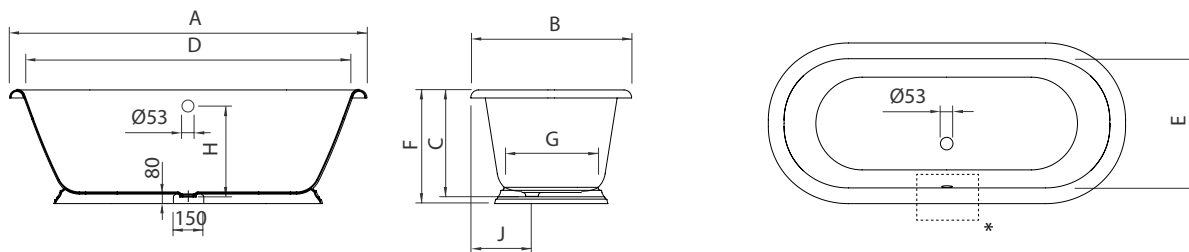

# SIENA

---

Opções:  
Acabamento exterior | Fundo anti-deslizante | Furos para torneiras

Options:  
Outside finishing | Antislip | Tap holes

1780 x 800

# SIENA

DIMENSÕES - DIMENSIONS (mm)

1780	1780	800	543	1640	660	585	450	465	290	-	-	-	-	-	-	-
	A	B	C	D	E	F	G	H	I	J	L	M	N	O	P	Q

1780	
KG	LT
PESO/WEIGHT	VOL.
182	240

\* Opção ~ Option

Pormenor da ába ~ Rim detail